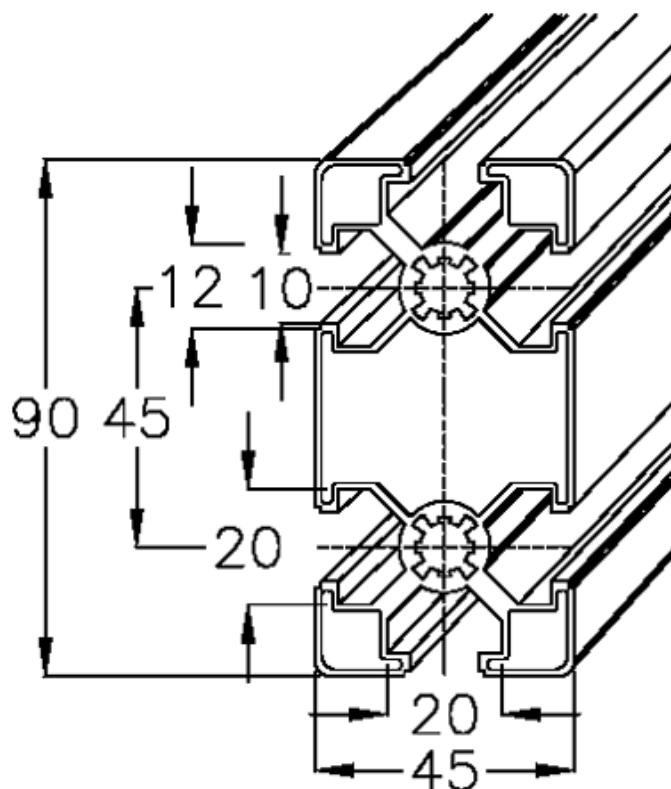

Varenummer: 05803245905600
Beskrivelse: Hepco MCS profil 45x90
0-132-4590 længde 5600mm

Mål

Længde mm = 5600
Vægt (kg) = 20.16